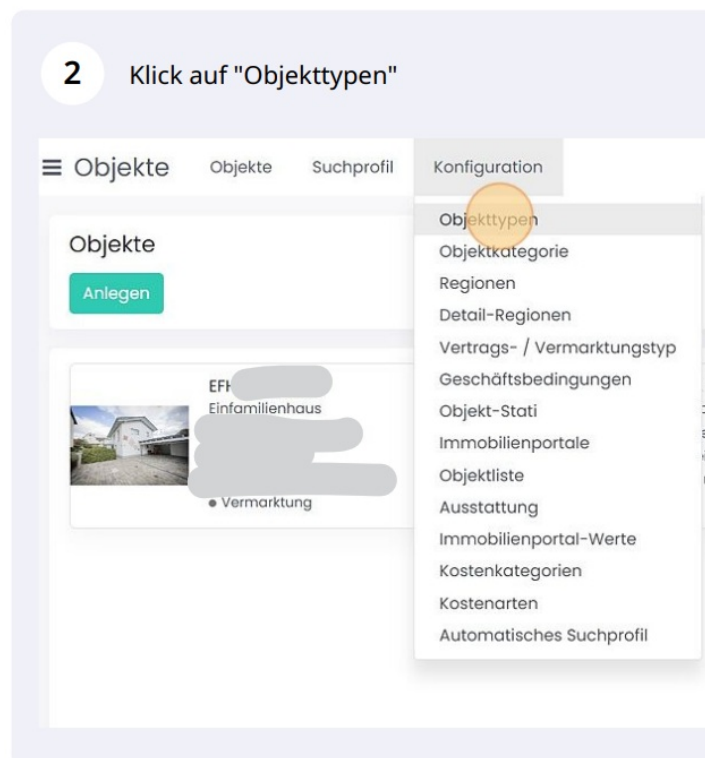

# Portalwerte konfigurieren

Damit Immobilien korrekt an Portale oder Plugins weitergegeben werden können, sind die Portalwerte vorab zu konfigurieren.

**3** Eine Liste mit Objekttypen öffnet sich. In allen Zeilen, wo die Spalte "Portalwert" leer ist, muss dieser eingepflegt werden.

The screenshot shows the 'Objekttypen' (Object Types) management screen. At the top, there are buttons for 'Anlegen' (Create) and a download icon. Below is a table with columns 'Name' and 'Kategorie' (Category). The 'Name' column contains various apartment types, and the 'Kategorie' column contains 'Wohnung' (Apartment). The 'Portalwert' column is empty for all rows.