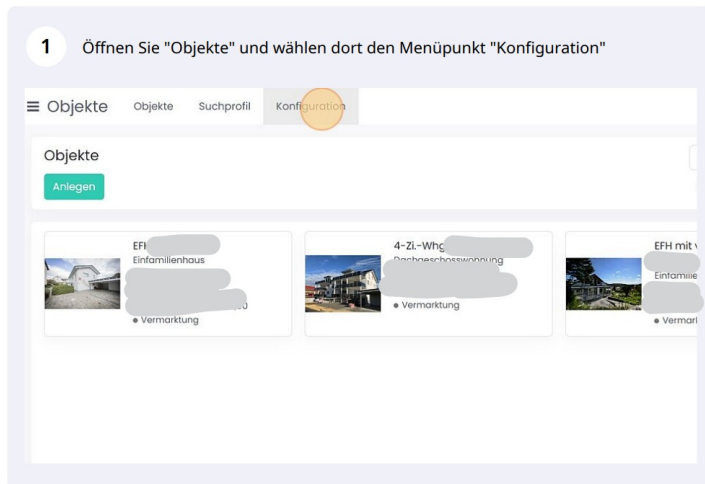

# Portalwerte konfigurieren

Damit Immobilien korrekt an Portale oder Plugins weitergegeben werden können, sind die Portalwerte vorab zu konfigurieren.

**3** Eine Liste mit Objekttypen öffnet sich. In allen Zeilen, wo die Spalte "Portalwert" leer ist, muss dieser eingepflegt werden.